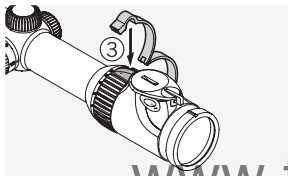

TL  
*THROW LEVER*  
USER MANUAL

[www.tulon.ru](http://www.tulon.ru)

SWAROVSKI  
OPTIK

[www.tulon.ru](http://www.tulon.ru)