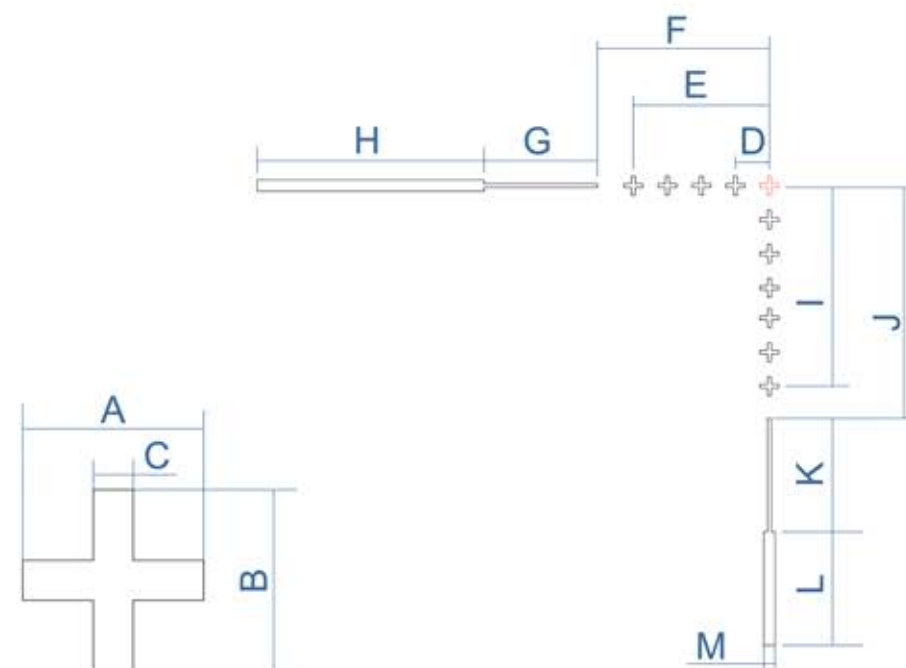

Параметры сетки

Saim Series

Тепловизионный прицел

Модель	MOA	cm @100m
Секция A	0.67	1.67
Секция B	7.33	18.33
Секция C	42	105

Параметры сетки

Модель	MOA	cm @100m
Секция A	2	5

Saim Series

Тепловизионный прицел

Параметры сетки

Saim Series

Тепловизионный прицел

Модель	MOA	cm @100m
Секция A	4	10
Секция B	4	10
Секция C	0.67	1.67
Секция D	28	70
Секция E	28	70
Секция F	40	100
Секция G	40	100

Параметры сетки

Saim Series

Тепловизионный прицел

Модель	MOA	cm @100m
	SCT35	SCT35
Секция A	4	10
Секция B	4	10
Секция C	0.67	1.67
Секция D	6	15
Секция E	24	60
Секция F	30	75

Модель	MOA	cm @100m
	SCT35	SCT35
Секция G	20	50
Секция H	40	100
Секция I	36	90
Секция J	42	105
Секция K	20	50
Секция L	20	50
Секция M	2	5

Параметры сетки

Модель	MOA	cm @100m
	SCT35	SCT35
Секция A	4	10
Секция B	4	10
Секция C	0.67	1.67
Секция D	6	15
Секция E	6	15
Секция F	66	165
Секция G	54	135
Секция H	4	10
Секция I	12	30

Saim Series

Тепловизионный прицел