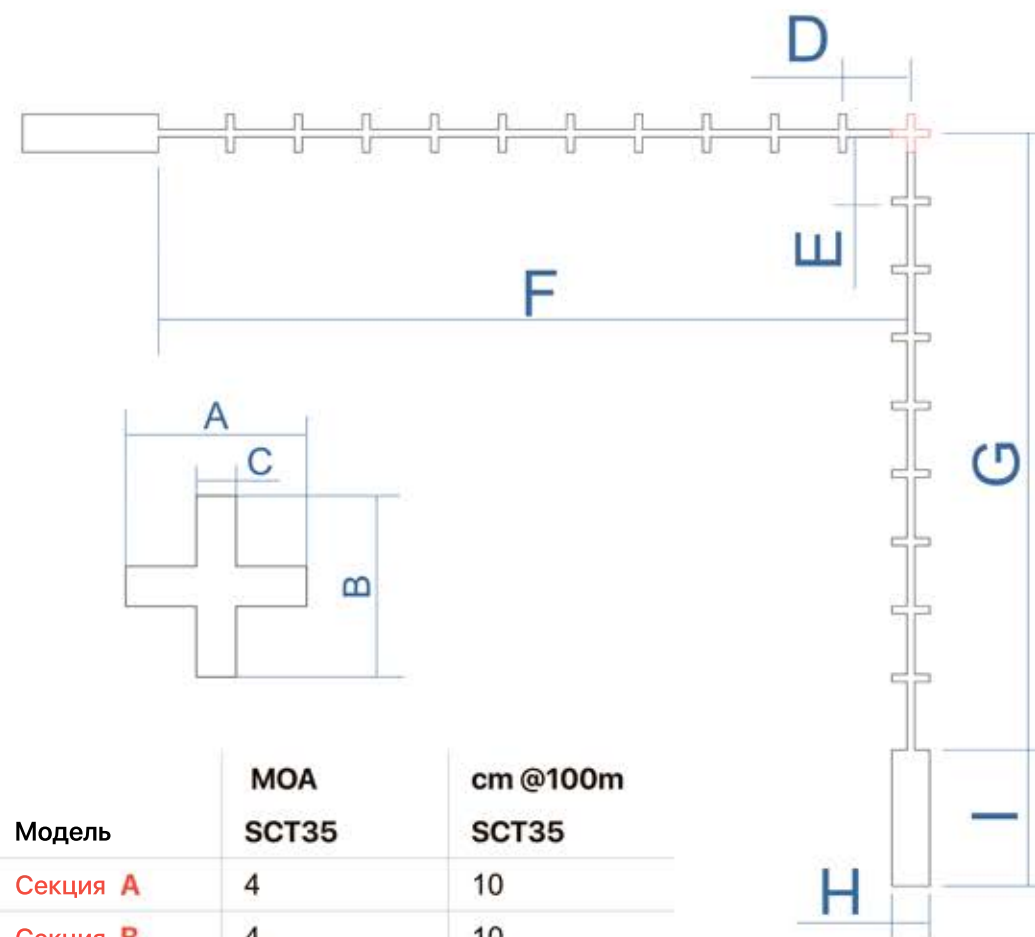

Параметры сетки

Saim Series

Тепловизионный прицел

Модель	MOA	cm @100m
Секция A	4	10
Секция B	4	10
Секция C	0.67	1.67
Секция D	28	70
Секция E	28	70
Секция F	40	100
Секция G	40	100

Параметры сетки

Saim Series

Тепловизионный прицел

Модель	MOA	cm @100m
	SCT35	SCT35
Секция A	4	10
Секция B	4	10
Секция C	0.67	1.67
Секция D	6	15
Секция E	24	60
Секция F	30	75

Модель	MOA	cm @100m
	SCT35	SCT35
Секция G	20	50
Секция H	40	100
Секция I	36	90
Секция J	42	105
Секция K	20	50
Секция L	20	50
Секция M	2	5

Параметры сетки

Модель	MOA	cm @100m
	SCT35	SCT35
Секция A	4	10
Секция B	4	10
Секция C	0.67	1.67
Секция D	6	15
Секция E	6	15
Секция F	66	165
Секция G	54	135
Секция H	4	10
Секция I	12	30

Saim Series

Тепловизионный прицел