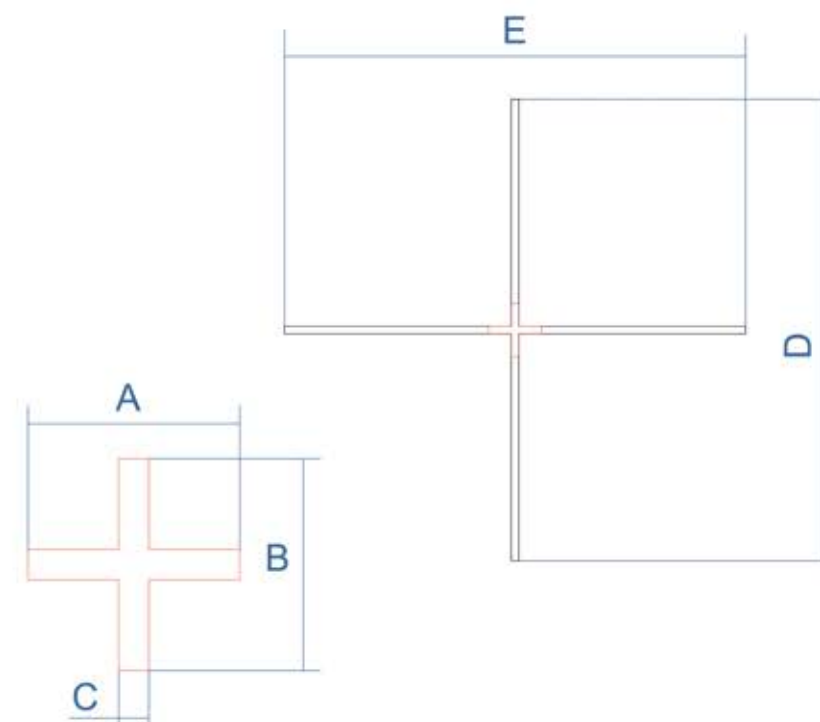

Saim SCT 35

Тепловизионный прицел

Каталог
Прицельных
Сеток

Параметры сетки

Saim Series

Тепловизионный прицел

Модель	MOA	cm @100m
Секция A	4	10
Секция B	4	10
Секция C	0.67	1.67
Секция D	40	100
Секция E	40	100

Параметры сетки

Saim Series

Тепловизионный прицел

Модель	MOA	cm @100m
Секция A	0.67	1.67
Секция B	7.33	18.33
Секция C	42	105

Параметры сетки

Модель	MOA	cm @100m
Секция A	2	5

Saim Series

Тепловизионный прицел

Параметры сетки

Saim Series

Тепловизионный прицел

Модель	MOA	cm @100m
Секция A	4	10
Секция B	4	10
Секция C	0.67	1.67
Секция D	28	70
Секция E	28	70
Секция F	40	100
Секция G	40	100

Параметры сетки

Saim Series

Тепловизионный прицел

Модель	MOA	cm @100m
	SCT35	SCT35
Секция A	4	10
Секция B	4	10
Секция C	0.67	1.67
Секция D	6	15
Секция E	24	60
Секция F	30	75

Модель	MOA	cm @100m
	SCT35	SCT35
Секция G	20	50
Секция H	40	100
Секция I	36	90
Секция J	42	105
Секция K	20	50
Секция L	20	50
Секция M	2	5