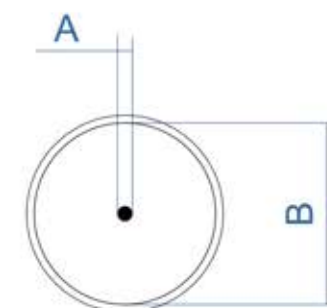

Saim SCT 35

Тепловизионный прицел

Каталог
Прицельных
Сеток

Параметры сетки

Saim Series

Тепловизионный прицел

Модель	MOA	cm @100m
Секция A	4	10
Секция B	4	10
Секция C	0.67	1.67
Секция D	40	100
Секция E	40	100

Параметры сетки

Saim Series

Тепловизионный прицел

Модель	MOA	cm @100m
Секция A	0.67	1.67
Секция B	7.33	18.33
Секция C	42	105

Параметры сетки

Модель	MOA	cm @100m
Секция A	2	5

Saim Series

Тепловизионный прицел

Параметры сетки

Saim Series

Тепловизионный прицел

Модель	MOA	cm @100m
Секция A	4	10
Секция B	4	10
Секция C	0.67	1.67
Секция D	28	70
Секция E	28	70
Секция F	40	100
Секция G	40	100

Параметры сетки

Saim Series