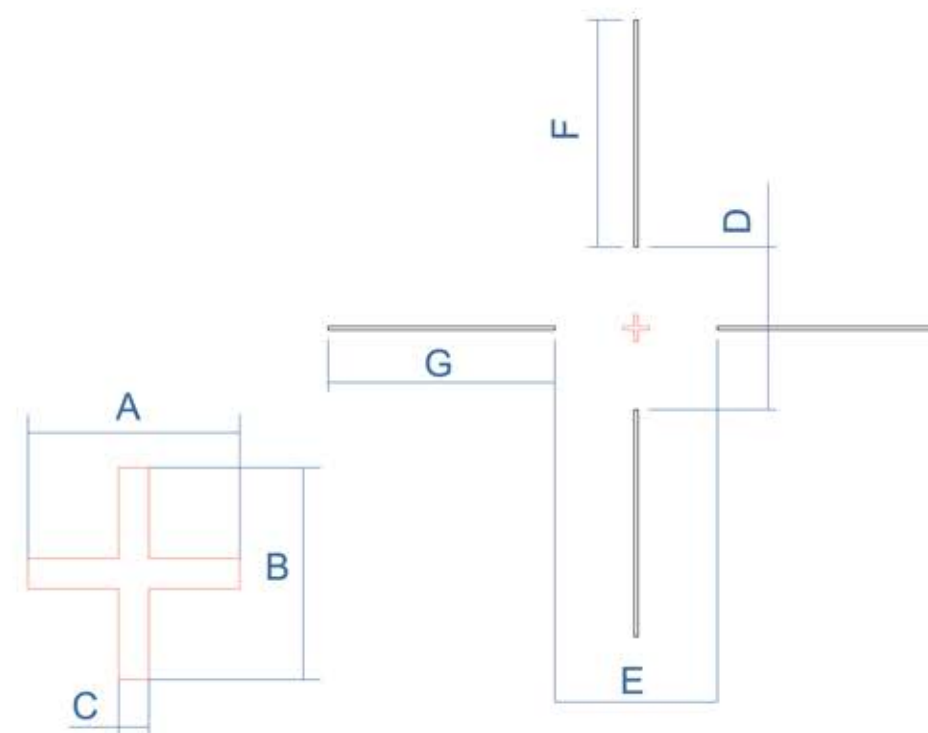

Параметры сетки

Saim Series

Тепловизионный прицел

Модель	MOA	cm @100m
Секция A	0.67	1.67
Секция B	7.33	18.33
Секция C	42	105

Параметры сетки

Модель	MOA	cm @100m
Секция A	2	5

Saim Series

Тепловизионный прицел

Параметры сетки

Saim Series

Тепловизионный прицел

Модель	MOA	cm @100m
Секция A	4	10
Секция B	4	10
Секция C	0.67	1.67
Секция D	28	70
Секция E	28	70
Секция F	40	100
Секция G	40	100

Параметры сетки

Saim Series

Тепловизионный прицел

Модель	MOA	cm @100m
	SCT35	SCT35
Секция A	4	10
Секция B	4	10
Секция C	0.67	1.67
Секция D	6	15
Секция E	24	60
Секция F	30	75

Модель	MOA	cm @100m
	SCT35	SCT35
Секция G	20	50
Секция H	40	100
Секция I	36	90
Секция J	42	105
Секция K	20	50
Секция L	20	50
Секция M	2	5