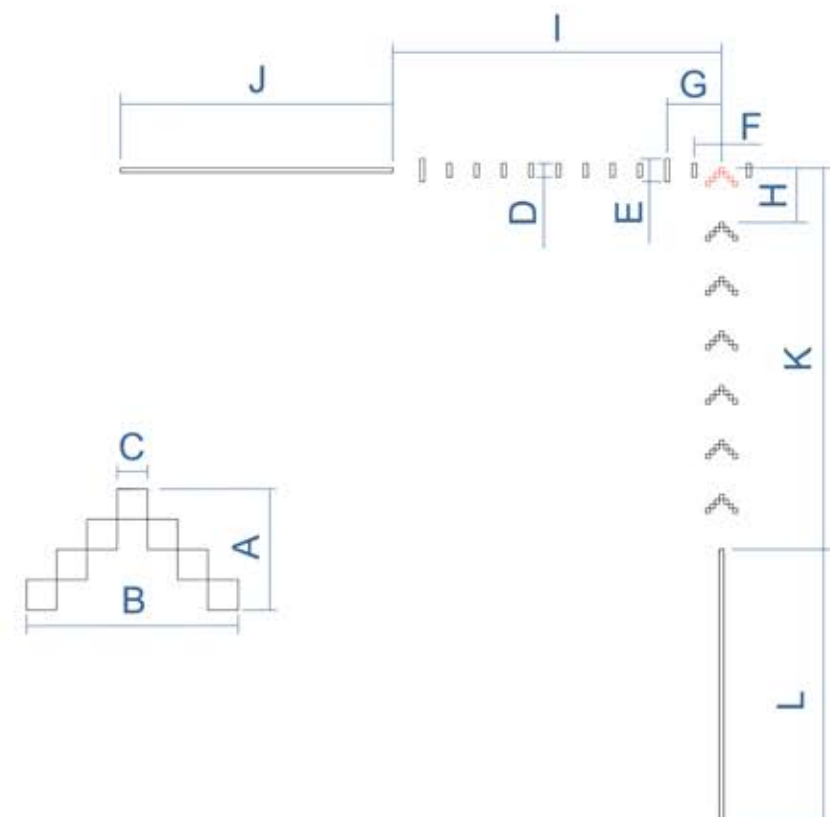

Параметры сетки

Модель	MOA	cm @100m
	SCT35	SCT35
Секция A	4	10
Секция B	4	10
Секция C	0.67	1.67
Секция D	6	15
Секция E	6	15
Секция F	66	165
Секция G	54	135
Секция H	4	10
Секция I	12	30

Saim Series

Тепловизионный прицел

Параметры сетки

Saim Series

Тепловизионный прицел

Модель	MOA	cm @100m
Секция A	5.33	13.33
Секция B	2.67	6.67
Секция C	2	5
Секция D	62.67	156.67
Секция E	70.67	176.67
Секция F	8	20

Модель	MOA	cm @100m
Секция G	13.33	33.33
Секция H	21.33	53.33
Секция I	49.33	123.33
Секция J	1.33	3.33
Секция K	12	30

Параметры сетки

Saim Series

Тепловизионный прицел

Модель	MOA	cm @100m
Секция A	2	5
Секция B	4	10
Секция C	0.67	2.67
Секция D	2	5
Секция E	4	10
Секция F	4	10

Модель	MOA	cm @100m
Секция G	8	20
Секция H	8	20
Секция I	48	120
Секция J	40	100
Секция K	42	105
Секция L	40	100