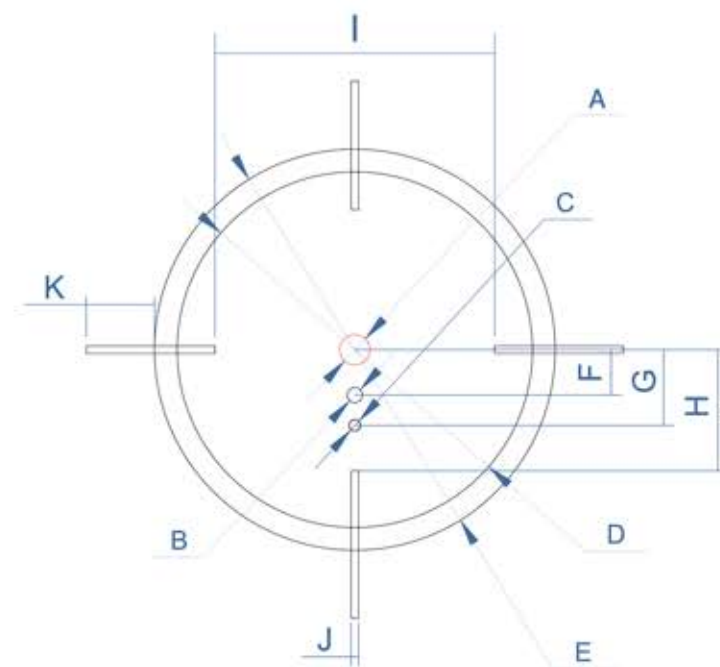

Тепловизионный прицел

Модель	MOA	cm @100m
	SCT35	SCT35
Секция A	4	10
Секция B	4	10
Секция C	0.67	1.67
Секция D	6	15
Секция E	24	60
Секция F	30	75

Модель	MOA	cm @100m
	SCT35	SCT35
Секция G	20	50
Секция H	40	100
Секция I	36	90
Секция J	42	105
Секция K	20	50
Секция L	20	50
Секция M	2	5

Параметры сетки

Модель	MOA	cm @100m
	SCT35	SCT35
Секция A	4	10
Секция B	4	10
Секция C	0.67	1.67
Секция D	6	15
Секция E	6	15
Секция F	66	165
Секция G	54	135
Секция H	4	10
Секция I	12	30

Saim Series

Тепловизионный прицел

Параметры сетки

Saim Series

Тепловизионный прицел

Модель	MOA	cm @100m
Секция A	5.33	13.33
Секция B	2.67	6.67
Секция C	2	5
Секция D	62.67	156.67
Секция E	70.67	176.67
Секция F	8	20

Модель	MOA	cm @100m
Секция G	13.33	33.33
Секция H	21.33	53.33
Секция I	49.33	123.33
Секция J	1.33	3.33
Секция K	12	30

Параметры сетки

Saim Series

Тепловизионный прицел

Модель	MOA	cm @100m
Секция A	2	5
Секция B	4	10
Секция C	0.67	2.67
Секция D	2	5
Секция E	4	10
Секция F	4	10

Модель	MOA	cm @100m
Секция G	8	20
Секция H	8	20
Секция I	48	120
Секция J	40	100
Секция K	42	105
Секция L	40	100