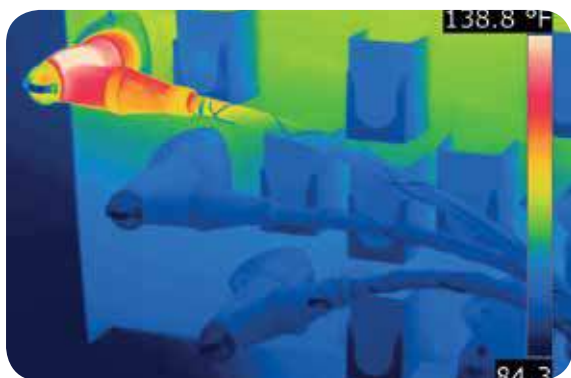

C2 ПЛОХО ИЗОЛИРОВАННАЯ СТЕНА

C2 ПЕРЕГРЕВ ВЫКЛЮЧАТЕЛЯ

КОМПАКТНЫЕ ТЕПЛОВИЗИОННЫЕ КАМЕРЫ FLIR

ТЕРМОГРАФИЯ ВСЕГДА ПОД РУКОЙ

FLIR C2

FLIR C2 — это полнофункциональная компактная тепловизионная камера, разработанная специально для строительной отрасли. С ее помощью всегда можно обнаружить скрытые теплопотери, указывающие на участки потенциальных проблем.

ПРОФЕССИОНАЛЬНЫЕ ТЕПЛОВИЗИОННЫЕ КАМЕРЫ FLIR

ПРОСТОТА ИСПОЛЬЗОВАНИЯ

FLIR СЕРИИ Ex

Инфракрасные камеры с поддержкой MSX*

Модели E4-E8, начальная стоимость которых составляет менее 1000 евро, станут настоящей находкой не только для опытных специалистов, но и для новичков, ведь работать с ними даже проще, чем со смартфоном.

ЭЛЕКТРИЧЕСКАЯ ПАНЕЛЬ НА КАМЕРЕ E8, СНИМОК СДЕЛАН С ИСПОЛЬЗОВАНИЕМ ФУНКЦИИ MSX

СЕНСОРНЫЙ ЭКРАН Exx

FLIR СЕРИИ Exx

Так же, как с серией FLIR Ex, на выбор предлагается несколько вариантов ИК-разрешений. Большой выбор сменных объективов позволяет переключаться в режим широкоугольной съемки для охвата большего участка или использовать телеобъектив для измерения температуры меньших объектов и на большем расстоянии. Ручной фокус помогает добиться максимальной четкости и точности. Благодаря функции MSX, добавляющей контуры визуального изображения к ИК-снимку и простому сенсорному экрану приборы серии Exx являются отличными инструментами для профессиональных термографистов.