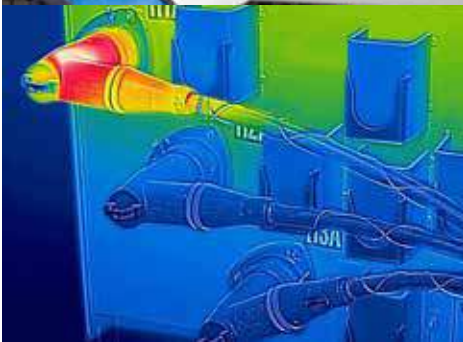

IGM

| ТЕПЛОВИЗИОННЫЕ КАМЕРЫ FLIR
| КОНТРОЛЬНО-ИЗМЕРИТЕЛЬНОЕ ОБОРУДОВАНИЕ FLIR

ДЛЯ ПРОВЕДЕНИЯ ОСМОТРОВ ЭЛЕКТРОМЕХАНИЧЕСКОГО ОБОРУДОВАНИЯ

FLIR

The World's **Sixth Sense**

The World's **Sixth Sense**®

FLIR Systems — ведущий мировой производитель тепловизионных камер. Мы производим широкий спектр тепловизионных камер, которые помогают обнаруживать проблемы до того, как произойдут реальные отказы. Однако компания FLIR Systems предлагает не только тепловизионные камеры. Для профессиональных электриков и специалистов по техническому обслуживанию мы изготавливаем целый ряд различных инструментов, которые помогут им сделать работу быстрее и лучше, чем раньше.

C2 ПЛОХО ИЗОЛИРОВАННАЯ СТЕНА

C2 ПЕРЕГРЕВ ВЫКЛЮЧАТЕЛЯ

КОМПАКТНЫЕ ТЕПЛОВИЗИОННЫЕ КАМЕРЫ FLIR

ТЕРМОГРАФИЯ ВСЕГДА ПОД РУКОЙ

FLIR C2

FLIR C2 — это полнофункциональная компактная тепловизионная камера, разработанная специально для строительной отрасли. С ее помощью всегда можно обнаружить скрытые теплопотери, указывающие на участки потенциальных проблем.