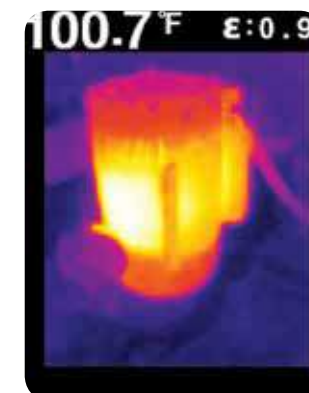

TG165 ДВИГАТЕЛЬ