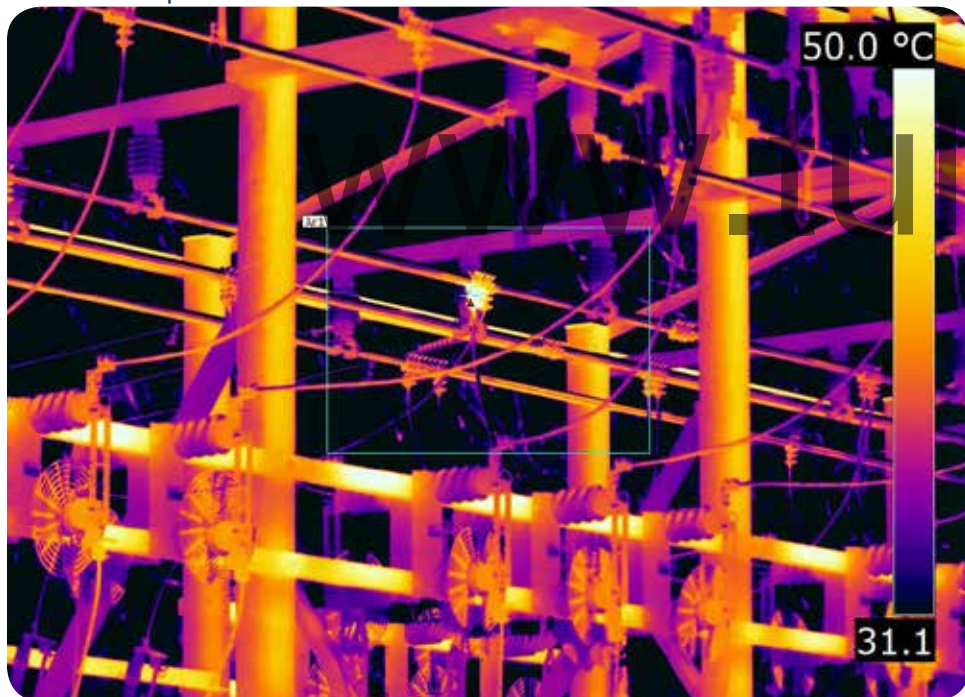

ТЕПЛОВИЗИОННЫЕ КАМЕРЫ FLIR ДЛЯ ЭКСПЕРТОВ

ПОВЫШЕНИЕ ПРОИЗВОДИТЕЛЬНОСТИ

СЕРИЯ FLIR T

Камеры серии T характеризуются улучшенным температурным разрешением, быстрой автоматической фокусировкой и оснащены эргономичным поворотным оптическим блоком, что позволяет намного быстрее получить отличные изображения даже с самых сложных ракурсов. Это полнофункциональные тепловизионные камеры, которые помогают выполнять ежедневную работу быстрее и эффективнее, чем когда-либо прежде. Флагманская камера T1K дает изображения с качеством не менее 1020 x 768 пикселей. Дополнительные объективы и другие аксессуары позволяют модифицировать тепловизионную камеру в соответствии с любыми потребностями.