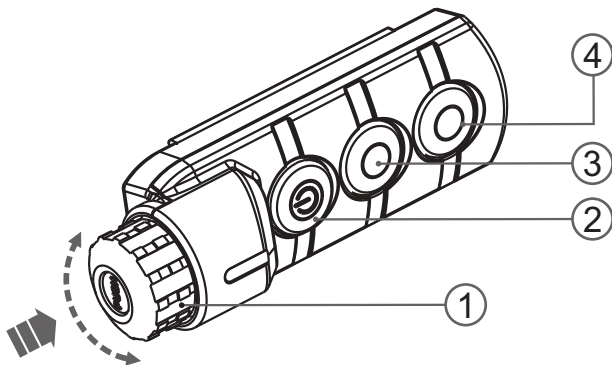

www.tulon.ru

ТЕХНИЧЕСКИЕ ХАРАКТЕРИСТИКИ:

SKU#	79141
Частота	2.4ГГц
Стандарт	802.11 b/g/n
Дальность приема в прямой видимости, м	15
Тип элемента питания	3V / CR2032
Габариты, мм	94x30x28
Масса, г	32