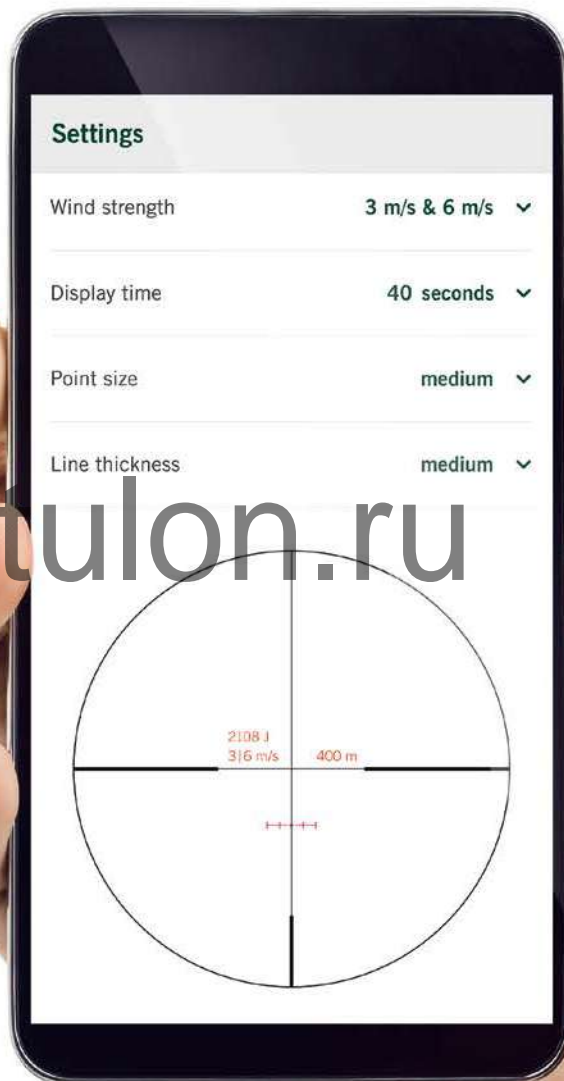

Приложение dS Configurator
для вашего смартфона
доступно в App Store или
Google Play.