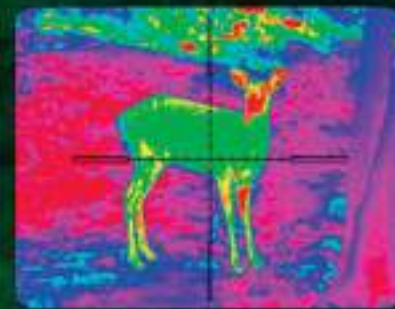

ДОСТУПНЫЕ
ЦВЕТОВЫЕ
ПАЛИТРЫ

РАЗНЫЕ
ПРИЦЕЛЬНЫЕ
МЕТКИ

Серия TS

ТЕПЛОВИЗИОННЫЕ ПРИЦЕЛЫ

Компания GUIDE представляет новейшую серию тепловизионных прицелов TS — самые современные тепловизионные системы ночного видения по доступной цене. Эти полнофункциональные системы оснащаются целым рядом различных объективов, обеспечивающих исключительно высокое качество изображения в полной темноте, тумане и дыму. Это идеальное средство для ночной охоты, защиты правопорядка, охраны границ и специальных операций.

ОСНОВНЫЕ ХАРАКТЕРИСТИКИ

- Корпус из авиационного алюминия

- IP67
- Полная защита от влаги

- Wi-Fi
- Цифровой компас

- Цветной дисплей
- Разные прицельные метки