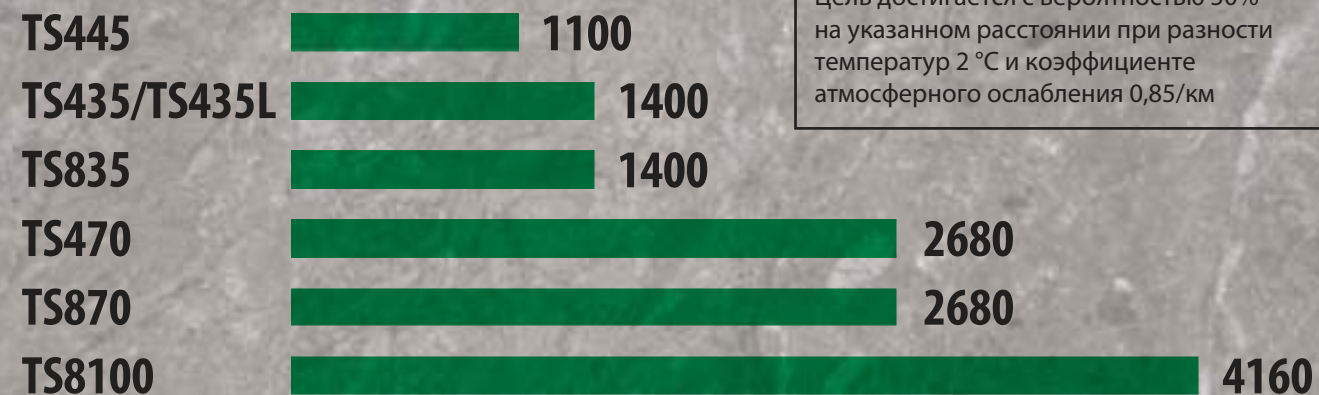

Дистанция обнаружения (в метрах)

Человек: 1.7×0.5 м

Реальная дальность в значительной степени зависит от настройки камеры, окружающих условий и опыта оператора.

Допущения:

Цель достигается с вероятностью 50% на указанном расстоянии при разности температур 2 °С и коэффициенте атмосферного ослабления 0,85/км