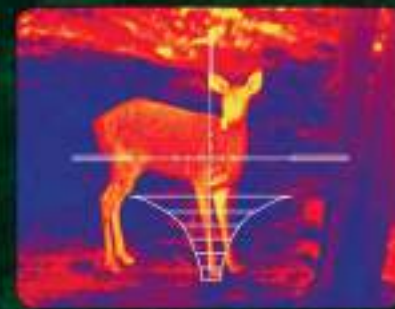

ДОСТУПНЫЕ
ЦВЕТОВЫЕ
ПАЛИТРЫ

РАЗНЫЕ
ПРИЦЕЛЬНЫЕ
МЕТКИ

Серия TS

ТЕПЛОВИЗИОННЫЕ ПРИЦЕЛЫ

Компания GUIDE представляет новейшую серию тепловизионных прицелов TS — самые современные тепловизионные системы ночного видения по доступной цене. Эти полнофункциональные системы оснащаются целым рядом различных объективов, обеспечивающих исключительно высокое качество изображения в полной темноте, тумане и дыму. Это идеальное средство для ночной охоты, защиты правопорядка, охраны границ и специальных операций.

ОСНОВНЫЕ ХАРАКТЕРИСТИКИ

- Корпус из авиационного алюминия

- IP67
- Полная защита от влаги

- Wi-Fi
- Цифровой компас

- Цветной дисплей
- Разные прицельные метки